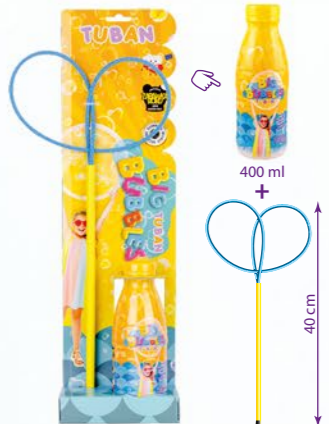

IT Set per creare bolle di sapone e tunnel di bolle, che includono:
✓ un cerchio PRO FARFALLA
✓ 400 ml di liquido per grandi bolle del marchio TUBAN

PRODOTTO IN POLONIA

EN Soap bubble and soap tunnels set, which includes:
✓ soap bubble ring PRO BUTTERFLY
✓ 400 ml bottle with TUBAN liquid for big bubbles

MADE IN POLAND

3+ 24
14 x 48,5 x 7 cm
5 901087 032005

IT KIT - ANELLO PRO FARFALLA MULTI + LIQUIDO 400 ml
EN SET - SOAP BUBBLE RING PRO MULTI BUTTERFLY + LIQUID 400 ml

TU3442