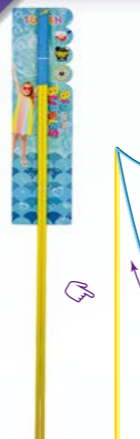

3+ 100
13,5 x 48 x 1,5 cm

CORDINO PRO PER GRANDI BOLLE DI SAPONE (100 cm)
GIANT BUBBLE WAND PRO (100 cm)

TU3611

PRO