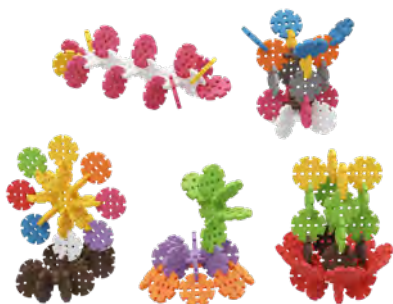

904121

Mini Construction Wheels

Mini Koła Konstrukcyjne

2+

200

x: 19,5 cm | y: 12,5 cm | z: 17,5 cm