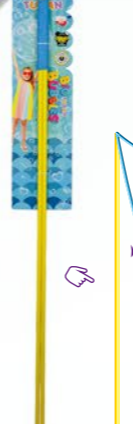

3+ 100
13,5 x 48 x 1,5 cm

SZNUREK PRO DO WIELKICH BANIEK MYDLANYCH (100 cm)
GIANT BUBBLE WAND PRO (100 cm)

TU3611

3+ 40
13,5 x 100 x 1,5 cm

SZNUREK PRO CHMURA BANIEK
GIANT BUBBLE WAND PRO CLOUD

TU3612