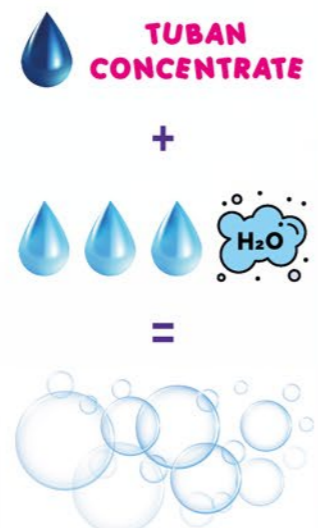

3+ 84  
5,5 x 14,5 x 5,5 cm

**KONCENTRAT  
CONCENTRATE**

**BIG  
BUBBLES**

**LOVE  
BUBBLES**

**5l TU3633**

3+ 6  
20 x 29 x 13 cm

5 907731 336338

**1l TU3632**

**KONCENTRAT - PŁYN DO DUŻYCH BANIEK MYDLANYCH**    **CONCENTRATE - BIG BUBBLES LIQUID**

**PL** Koncentrat, z którego można uzyskać aż cztery litry płynu do robienia baniek mydlanych. Koncentrat należy mieszać z wodą w proporcji 1:3 – jedna porcja koncentratu i trzy porcje wody. Powstały płyn nadaje się do puszczania dużych i małych baniek. Jest też idealny do wytwornicy, uzupełniania bańkowych zabawek oraz zamykania w bańce. Polecany przez animatorów.

**EN** A concentrate from which you can get up to four liters of soap bubble liquid. The concentrate should be mixed with water in a ratio of 1:3 – one portion of the concentrate to three portions of water. The resulting liquid is suitable for blowing big and small bubbles. It's also ideal for generators, refilling bubble toys, and bubble-locking. Recommended by animators.