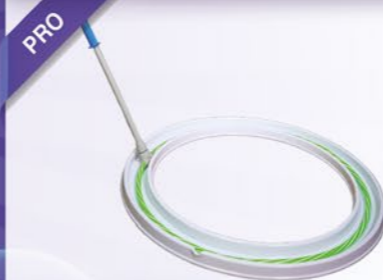

3+ 1
97 x 97 x 6 cm
5 907731 336413